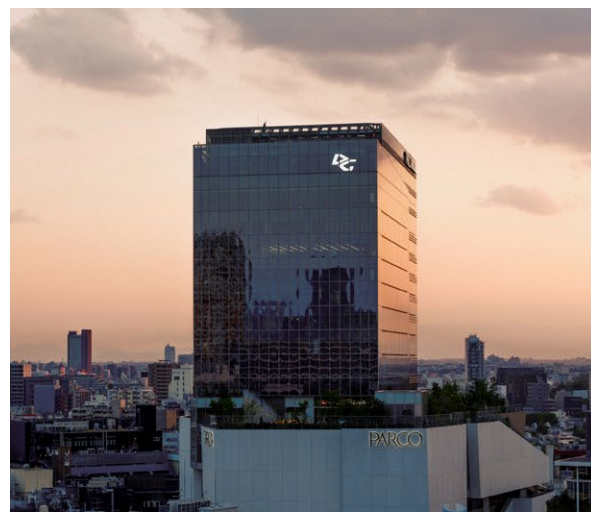

1. 周辺地図

2. 渋谷PARCODGビル1階

オフィス専用エントランスより館内にお入り頂き、エレベーターにて10階へお上がりください。

渋谷PARCOの店舗入り口とは異なりますのでご注意ください。

1階フロアマップ

オフィス入口

エレベーターホール

3. 渋谷PARCODGビル10階