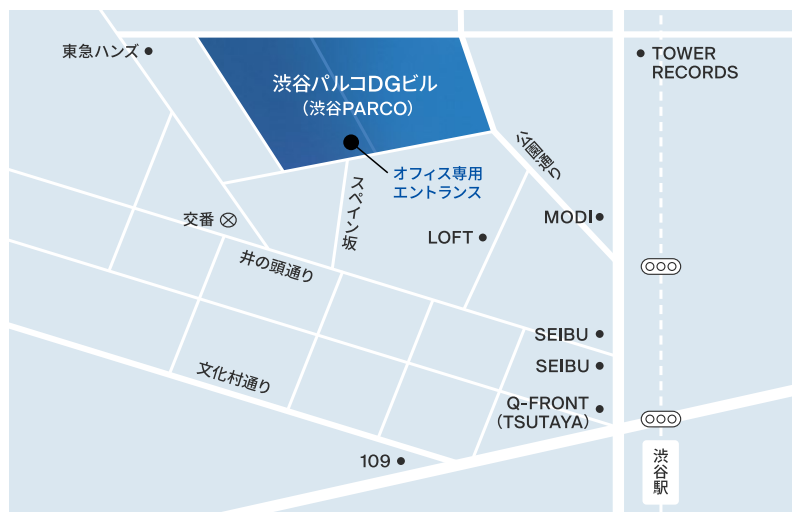

1. 周辺地図

2. 渋谷PARCODGビル1階

オフィス専用エントランスより館内にお入り頂き、エレベーターにて10階へお上がりください。

渋谷PARCOの店舗入り口とは異なりますのでご注意ください。

1階フロアマップ

オフィス入口

エレベーターホール

3. 渋谷PARCODGビル10階

デジタルガレージとカカコム®の総合受付、フラッパーゲートがございます。

ゲスト用QRコードをかざしてフラッパーゲートをお通りいただき、ゲート奥のエレベーターより行先階へお上がりください。

10階フロアマップ

総合受付

フラッパーゲート