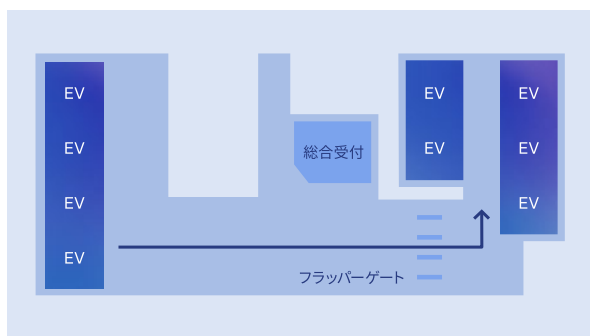

1. 周辺地図

2. 渋谷PARCO DGビル1階

オフィス専用エントランスより館内にお入り頂き、エレベーターにて10階へお上がりください。

渋谷PARCOの店舗入り口とは異なりますのでご注意ください。

1階フロアマップ

オフィス入口

エレベーターホール

3. 渋谷PARCO DGビル10階

デジタルガレージとカカクコムの子供受付、フラッパーゲートがございます。

ゲスト用QRコードをかざしてフラッパーゲートをお通りいただき、ゲート奥のエレベーターより行先階へお上がりください。

10階フロアマップ

総合受付

フラッパーゲート