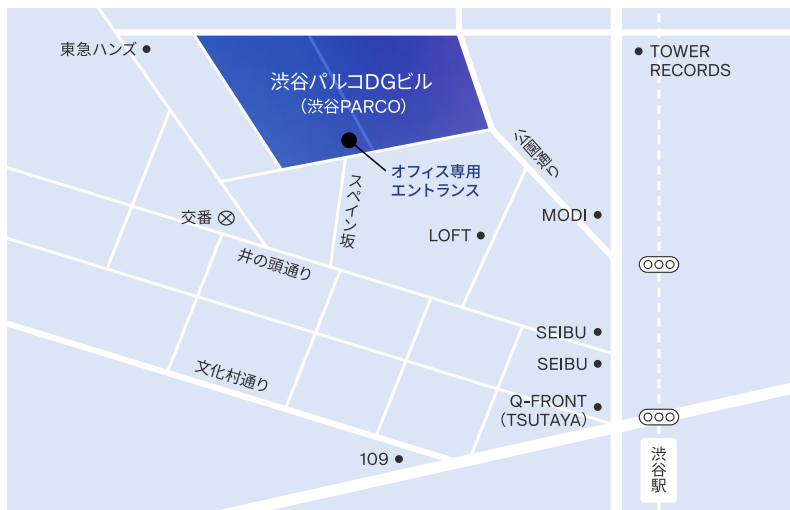

1. 周辺地図

2. 渋谷PARCO DGビル1階

オフィス専用エントランスより館内にお入り頂き、エレベーターにて10階へお上がりください。

渋谷PARCOの店舗入り口とは異なりますのでご注意ください。

1階フロアマップ

オフィス入口

エレベーターホール

3. 渋谷PARCO DGビル10階

デジタルガレージとカカクコムの子供受付、フラッパーゲートがございます。

ゲスト用QRコードをかざしてフラッパーゲートをお通りいただき、ゲート奥のエレベーターより行先階へお上がりください。

10階フロアマップ

総合受付

フラッパーゲート