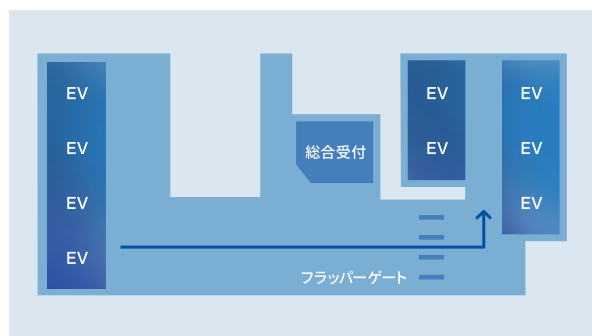

1. 周辺地図

2. 渋谷PARCODGビル1階

オフィス専用エントランスより館内にお入り頂き、エレベーターにて10階へお上がりください。

渋谷PARCOの店舗入り口とは異なりますのでご注意ください。

1階フロアマップ

オフィス入口

エレベーターホール

3. 渋谷PARCODGビル10階

デジタルガレージとカカコム®の総合受付、フラッパーゲートがございます。

ゲスト用QRコードをかざしてフラッパーゲートをお通りいただき、ゲート奥のエレベーターより行先階へお上がりください。

10階フロアマップ

総合受付

フラッパーゲート